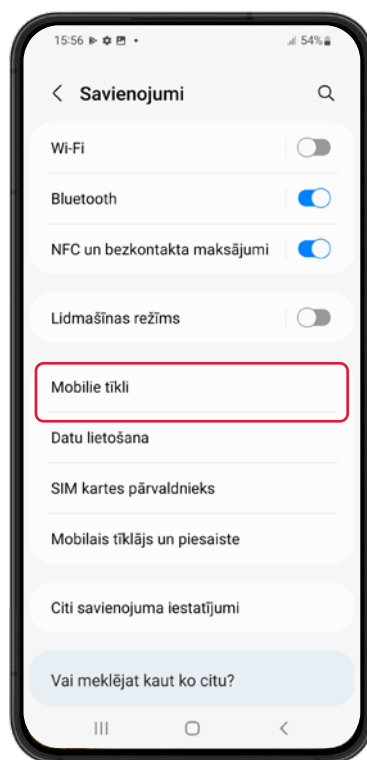

Kā Tavā iekārtā nomainīt tīkla uzstādījumus

SAMSUNG

1

Iestatījumi

2

Savienojumi

3

Mobilie tīkli

4

Tīkla režīms

5

Izvēlies LTE vai 5G