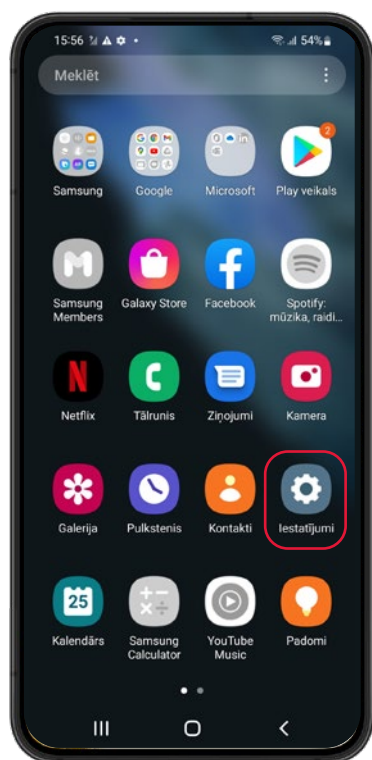

Kā Tavā iekārtā nomainīt tīkla uzstādījumus

SAMSUNG

1

Iestatījumi

2

Savienojumi

3

Mobilie tīkli