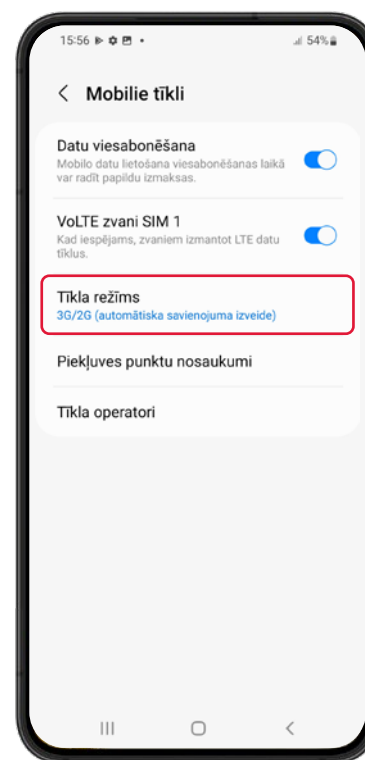

4

Tīkla režīms