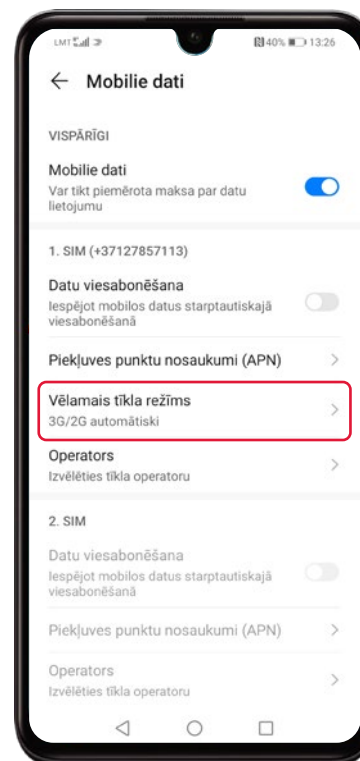

Kā Tavā iekārtā nomainīt tīkla uzstādījumus

1

Iestatījumi

2

Mobilais tīkls

3

Mobilie dati

4

Tīkla režīms

5

Izvēlies 4G