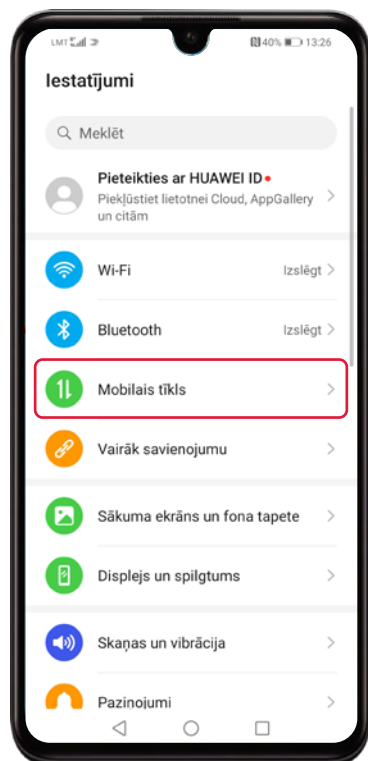

Kā Tavā iekārtā nomainīt tīkla uzstādījumus

1

Iestatījumi

2

Mobilais tīkls

3

Mobilie dati

4

Tīkla režīms

5

Izvēlies 4G