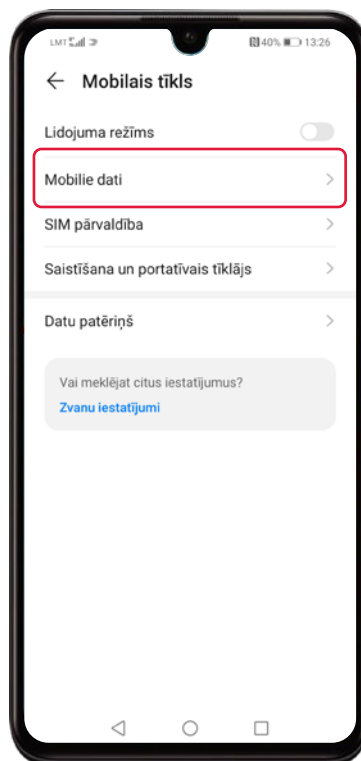

Kā Tavā iekārtā nomainīt tīkla uzstādījumus

1

Iestatījumi

2

Mobilais tīkls

3

Mobilie dati

4

Tīkla režīms

5

Izvēlies 4G