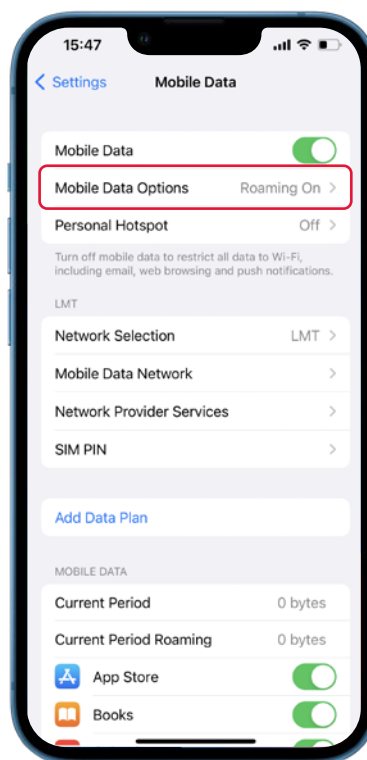

Kā Tavā iekārtā nomainīt tīkla uzstādījumus

1

Settings

2

Mobile Data

3

Mobile Data Options

4

Voice & Data

5

Izvēlies LTE vai 5G Auto