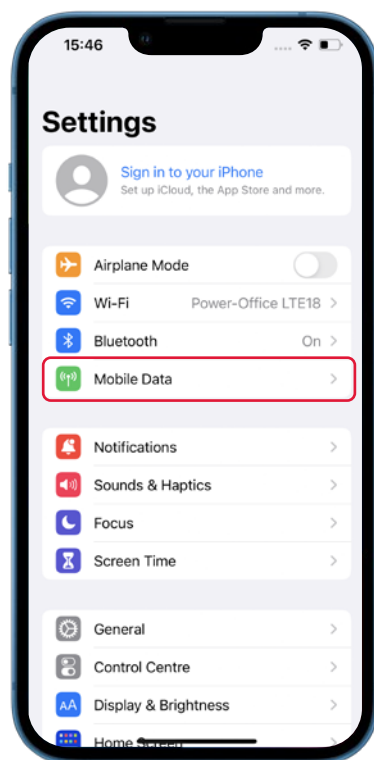

Kā Tavā iekārtā nomainīt tīkla uzstādījumus

1

Settings

2

Mobile Data

3

Mobile Data Options

4

Voice & Data

5

Izvēlies LTE vai 5G Auto